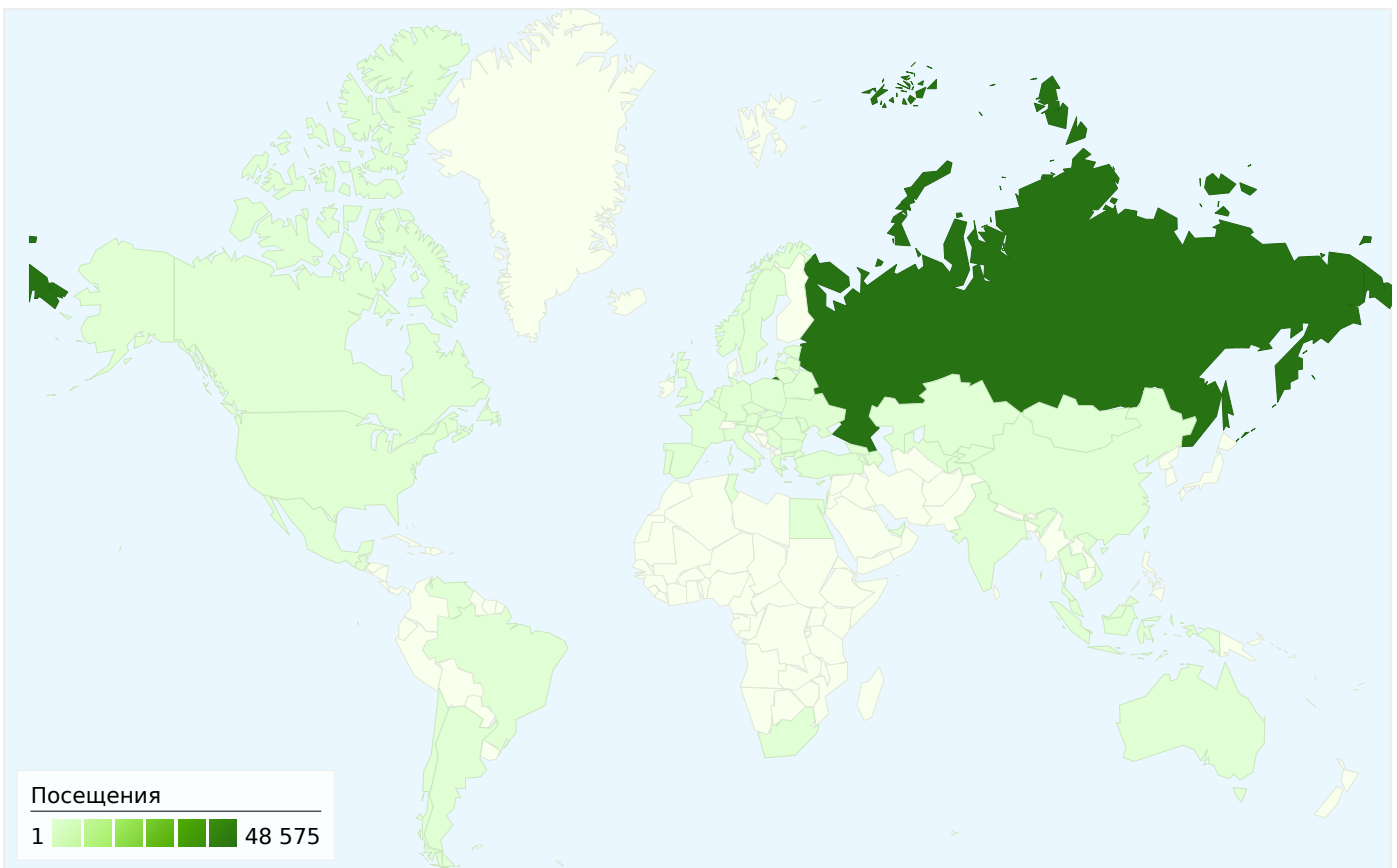

Посетители
21 904

Наложение данных на карту

Обзор источников трафика

- **Поисковые системы**
26 198,00 (50,96 %)
- **Прямой трафик**
13 116,00 (25,51 %)
- **Сайты-источники переходов**
12 093,00 (23,52 %)

Обзор содержания

Страницы	Просмотры страниц	% Просмотры страниц
/foto	42 148	15,27 %
/	23 773	8,62 %
/afisha/place/45	3 973	1,44 %
/zhara	3 843	1,39 %
/foto/2566	2 874	1,04 %

Количество человек, посетивших этот сайт: 21 904

51 407 Посещения

21 904 Абсолютно уникальные посетители

275 932 Просмотры страниц

5,37 Среднее число просмотров страниц

00:10:32 Время пребывания на сайте

33,86 % Показатель отказов

29,63 % Новые посещения

Технический профиль

Посещений: 51 407 (страны/регионы: 61)

Использование сайта

Страна/регион	Посещения	Кол-во просмотренных страниц за посещение	Среднее время пребывания на сайте	% Новые посещения	Показатель отказов
Посещения 51 407 % всего сайта: 100,00 %	Кол-во просмотренных страниц за посещение 5,37 Сайт средн: 5,37 (0,00 %)	Среднее время пребывания на сайте 00:10:32 Сайт средн: 00:10:32 (0,00 %)	% Новые посещения 29,70 % Сайт средн: 29,63 % (0,24 %)	Показатель отказов 33,86 % Сайт средн: 33,86 % (0,00 %)	
Russia	48 575	5,35	00:10:52	28,47 %	33,70 %
(not set)	1 079	5,03	00:04:20	49,58 %	25,39 %
Ukraine	351	4,42	00:02:36	78,92 %	61,54 %
Germany	212	8,79	00:08:11	41,04 %	19,34 %
United States	190	7,01	00:04:43	36,84 %	27,37 %
Estonia	112	1,29	00:00:09	8,04 %	93,75 %
Belarus	108	2,45	00:01:37	88,89 %	71,30 %
Kazakhstan	90	2,53	00:02:45	86,67 %	65,56 %
Latvia	70	6,73	00:03:45	38,57 %	28,57 %
United Kingdom	61	14,20	00:10:32	29,51 %	13,11 %