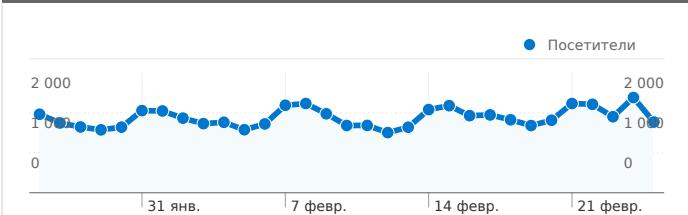

Использование сайта

51 407 Посещения

33,86 % Показатель отказов

275 932 Просмотры страниц

00:10:32 Среднее время пребывания на сайте

5,37 Кол-во просмотренных страниц за посещение

29,63 % Новые посещения

Обзор посетителей

Посетители
21 904

Наложение данных на карту

Обзор источников трафика

- **Поисковые системы**
26 198,00 (50,96 %)
- **Прямой трафик**
13 116,00 (25,51 %)
- **Сайты-источники переходов**
12 093,00 (23,52 %)

51 407 Посещения

21 904 Абсолютно уникальные посетители

275 932 Просмотры страниц

5,37 Среднее число просмотров страниц

00:10:32 Время пребывания на сайте

33,86 % Показатель отказов

29,63 % Новые посещения

Технический профиль

Количество просмотров страниц этого сайта: 275 932

 **275 932** Просмотры страниц

 **215 251** уникальные просмотры

 **33,86 %** Показатель отказов

Самое популярное содержание

Страницы	Просмотры страниц	% Просмотры страниц
/foto	42 148	15,27 %
/	23 773	8,62 %
/afisha/place/45	3 973	1,44 %
/zhara	3 843	1,39 %
/foto/2566	2 874	1,04 %