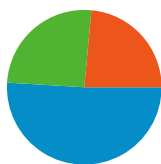

Использование сайта

51 407 Посещения

33,86 % Показатель отказов

275 932 Просмотры страниц

00:10:32 Среднее время пребывания на сайте

5,37 Кол-во просмотренных страниц за посещение

29,63 % Новые посещения

Обзор посетителей

Посетители
21 904

Наложение данных на карту

Обзор источников трафика

- **Поисковые системы**
26 198,00 (50,96 %)
- **Прямой трафик**
13 116,00 (25,51 %)
- **Сайты-источники переходов**
12 093,00 (23,52 %)

Количество просмотров страниц этого сайта: 275 932

 **275 932** Просмотры страниц

 **215 251** уникальные просмотры

 **33,86 %** Показатель отказов

Самое популярное содержание

Страницы	Просмотры страниц	% Просмотры страниц
/foto	42 148	15,27 %
/	23 773	8,62 %
/afisha/place/45	3 973	1,44 %
/zhara	3 843	1,39 %
/foto/2566	2 874	1,04 %