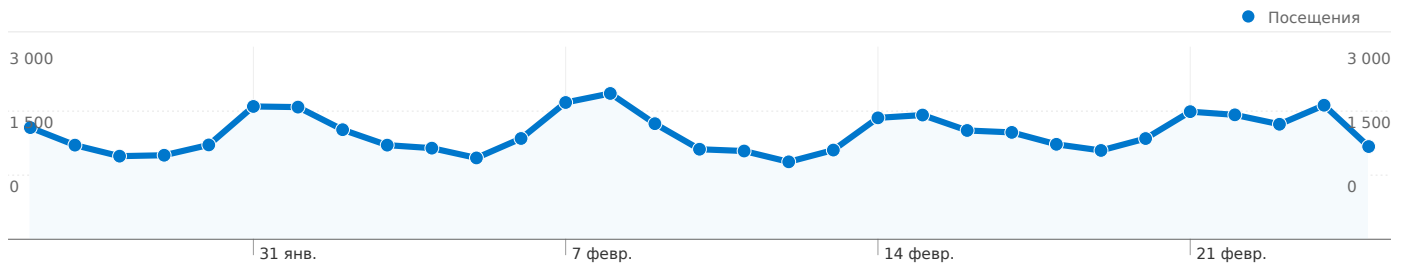

Посещений: 51 407 (страны/регионы: 61)

Использование сайта

Страна/регион	Посещения	Кол-во просмотренных страниц за посещение	Среднее время пребывания на сайте	% Новые посещения	Показатель отказов
Посещения 51 407 % всего сайта: 100,00 %	Кол-во просмотренных страниц за посещение 5,37 Сайт средн: 5,37 (0,00 %)	Среднее время пребывания на сайте 00:10:32 Сайт средн: 00:10:32 (0,00 %)	% Новые посещения 29,70 % Сайт средн: 29,63 % (0,24 %)	Показатель отказов 33,86 % Сайт средн: 33,86 % (0,00 %)	
Russia	48 575	5,35	00:10:52	28,47 %	33,70 %
(not set)	1 079	5,03	00:04:20	49,58 %	25,39 %
Ukraine	351	4,42	00:02:36	78,92 %	61,54 %
Germany	212	8,79	00:08:11	41,04 %	19,34 %
United States	190	7,01	00:04:43	36,84 %	27,37 %
Estonia	112	1,29	00:00:09	8,04 %	93,75 %
Belarus	108	2,45	00:01:37	88,89 %	71,30 %
Kazakhstan	90	2,53	00:02:45	86,67 %	65,56 %
Latvia	70	6,73	00:03:45	38,57 %	28,57 %
United Kingdom	61	14,20	00:10:32	29,51 %	13,11 %

Количество просмотров страниц этого сайта: 275 932

 **275 932** Просмотры страниц

 **215 251** уникальные просмотры

 **33,86 %** Показатель отказов

Самое популярное содержание

Страницы	Просмотры страниц	% Просмотры страниц
/foto	42 148	15,27 %
/	23 773	8,62 %
/afisha/place/45	3 973	1,44 %
/zhara	3 843	1,39 %
/foto/2566	2 874	1,04 %

Посещений, связанных со всеми источниками трафика: 51 407

25,51 % Прямой трафик

23,52 % Сайты-источники переходов

50,96 % Поисковые системы

■ Поисковые системы
26 198,00 (50,96 %)

■ Прямой трафик
13 116,00 (25,51 %)