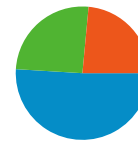

■ Поисковые системы
26 198,00 (50,96 %)

■ Прямой трафик
13 116,00 (25,51 %)

■ Сайты-источники переходов
12 093,00 (23,52 %)

Главные источники трафика

Источники	Посещения	% посещений	Ключевые слова	Посещения	% посещений
yandex (organic)	14 832	28,85 %	тута бонус	2 835	10,82 %
(direct) ((none))	13 116	25,51 %	tuta-bonus.ru	1 641	6,26 %
google (organic)	10 783	20,98 %	тута бонус калининград	712	2,72 %
vkontakte.ru (referral)	7 251	14,11 %	жара калининград	530	2,02 %
go.mail.ru (referral)	2 010	3,91 %	tuta-bonus	382	1,46 %