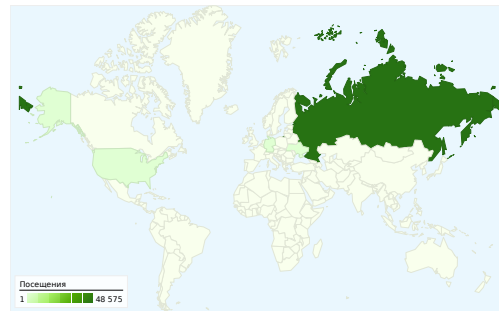

Использование сайта

51 407 Посещения

33,86 % Показатель отказов

275 932 Просмотры страниц

00:10:32 Среднее время пребывания на сайте

5,37 Кол-во просмотренных страниц за посещение

29,63 % Новые посещения

Обзор посетителей

Посетители
21 904

Наложение данных на карту

Обзор источников трафика

- **Поисковые системы**
26 198,00 (50,96 %)
- **Прямой трафик**
13 116,00 (25,51 %)
- **Сайты-источники переходов**
12 093,00 (23,52 %)

Посещений: 51 407 (страны/регионы: 61)

Использование сайта

Страна/регион	Посещения	Кол-во просмотренных страниц за посещение	Среднее время пребывания на сайте	% Новые посещения	Показатель отказов
Посещения 51 407 % всего сайта: 100,00 %	Кол-во просмотренных страниц за посещение 5,37 Сайт средн: 5,37 (0,00 %)	Среднее время пребывания на сайте 00:10:32 Сайт средн: 00:10:32 (0,00 %)	% Новые посещения 29,70 % Сайт средн: 29,63 % (0,24 %)	Показатель отказов 33,86 % Сайт средн: 33,86 % (0,00 %)	
Russia	48 575	5,35	00:10:52	28,47 %	33,70 %
(not set)	1 079	5,03	00:04:20	49,58 %	25,39 %
Ukraine	351	4,42	00:02:36	78,92 %	61,54 %
Germany	212	8,79	00:08:11	41,04 %	19,34 %
United States	190	7,01	00:04:43	36,84 %	27,37 %
Estonia	112	1,29	00:00:09	8,04 %	93,75 %
Belarus	108	2,45	00:01:37	88,89 %	71,30 %
Kazakhstan	90	2,53	00:02:45	86,67 %	65,56 %
Latvia	70	6,73	00:03:45	38,57 %	28,57 %
United Kingdom	61	14,20	00:10:32	29,51 %	13,11 %

Количество просмотров страниц этого сайта: 275 932

 **275 932** Просмотры страниц

 **215 251** уникальные просмотры

 **33,86 %** Показатель отказов

Самое популярное содержание

Страницы	Просмотры страниц	% Просмотры страниц
/foto	42 148	15,27 %
/	23 773	8,62 %
/afisha/place/45	3 973	1,44 %
/zhara	3 843	1,39 %
/foto/2566	2 874	1,04 %