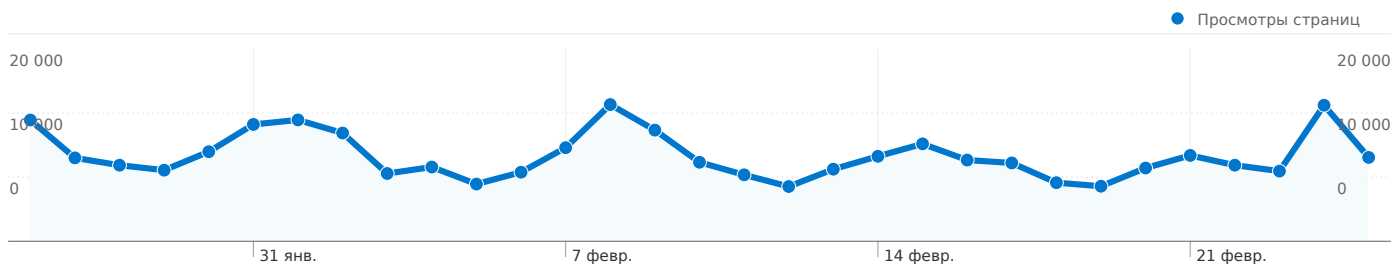

Использование сайта

51 407 Посещения

33,86 % Показатель отказов

275 932 Просмотры страниц

00:10:32 Среднее время пребывания на сайте

5,37 Кол-во просмотренных страниц за посещение

29,63 % Новые посещения

Обзор посетителей

Обзор содержания

Страницы	Просмотры страниц	% Просмотры страниц
/foto	42 148	15,27 %
/	23 773	8,62 %
/afisha/place/45	3 973	1,44 %
/zhara	3 843	1,39 %
/foto/2566	2 874	1,04 %

Количество человек, посетивших этот сайт: 21 904

51 407 Посещения

21 904 Абсолютно уникальные посетители

275 932 Просмотры страниц

5,37 Среднее число просмотров страниц

00:10:32 Время пребывания на сайте

33,86 % Показатель отказов

29,63 % Новые посещения

Технический профиль

Количество просмотров страниц этого сайта: 275 932

 **275 932** Просмотры страниц

 **215 251** уникальные просмотры

 **33,86 %** Показатель отказов

Самое популярное содержание

Страницы	Просмотры страниц	% Просмотры страниц
/foto	42 148	15,27 %
/	23 773	8,62 %
/afisha/place/45	3 973	1,44 %
/zhara	3 843	1,39 %
/foto/2566	2 874	1,04 %